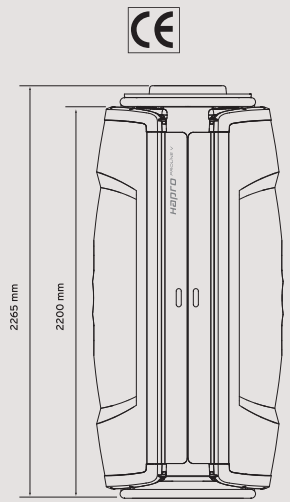

Proline 28 V	Proline 28 V Intensive
Oppervlak	Metallic effect	Metallic effect
Lampen	28 x 100 WL*	28 x 160 WL*
Handgreep	●	●
1 Lichaamskoeler	●	●
2e Lichaamskoeler	○	○
Plafond met centrale ventilator en luidsprekers	○	○
Programmeerbare interne timer	●	●
Aansluitmogelijkheid externe timer	●	●
Bedrijfsurenteller	●	●
Clickstrip**	●	●
Vermogen	2,50 kW	4,30 kW
Verbinding	230V/2N~/PE/50Hz	230V/2N~/PE/50Hz
Afzekerwaarde	1 x 16 A 2 x 10 A	1 x 25 A 2 x 16 A
Gewicht kg	155	160