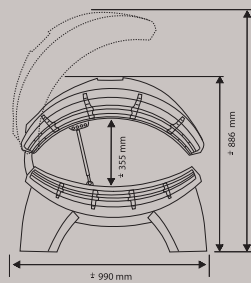

Proline 28/1C
Oppervlak	Metallic effect
Lampen bank	14 x 100 W
Lampen hemel	10 x 100 WL* + 4 x 80 W
Gezichtsbruiner	1 x 400 W
1 Lichaamskoeler	●
Programmeerbare interne timer	●
Aansluitmogelijkheid externe timer	●
Bedrijfsurenteller	●
Clickstrip**	●
Vermogen	3,30 kW
Aansluiting	230V/1N~/PE/50Hz
Afzekerwaarde	1 x 16 A
Gewicht kg	120

Lounge Red metallic