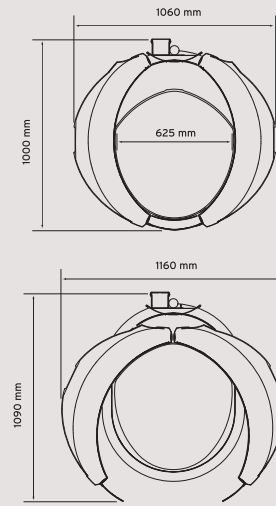

Proline 28 V	Proline 28 V Intensive
Oppervlak	Metallic effect	Metallic effect
Lampen	28 x 100 WL*	28 x 160 WL*
Handgreep	●	●
1 Lichaamskoeler	●	●
2e Lichaamskoeler	○	○
Plafond met centrale ventilator en luidsprekers	○	○
Programmeerbare interne timer	●	●
Aansluitmogelijkheid externe timer	●	●
Bedrijfsurenteller	●	●
Clickstrip**	●	●
Vermogen	2,50 kW	4,30 kW
Verbinding	230V/2N~/PE/50Hz	230V/2N~/PE/50Hz
Afzekerwaarde	1 x 16 A 2 x 10 A	1 x 25 A 2 x 16 A
Gewicht kg	155	160