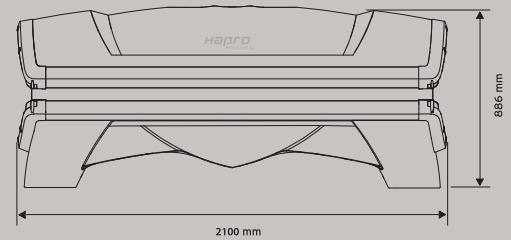

Proline 28/1C
Oppervlak	Metallic effect
Lampen bank	14 x 100 W
Lampen hemel	10 x 100 WL* + 4 x 80 W
Gezichtsbruiner	1 x 400 W
1 Lichaamskoeler	●
Programmeerbare interne timer	●
Aansluitmogelijkheid externe timer	●
Bedrijfsurenteller	●
Clickstrip**	●
Vermogen	3,30 kW
Aansluiting	230V/1N~/PE/50Hz
Afzekerwaarde	1 x 16 A
Gewicht kg	120